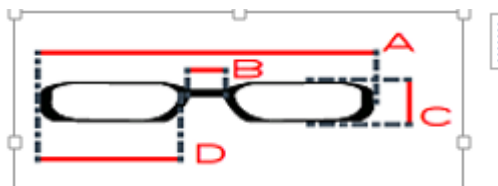

Abmessungen RX Clips 2018:

	Artikelnummer	Zuordnung	A. Breite	B. Steg	C. Höhe	D. Glasbreite
RX Clip Metall (Chamäleon, Vista)	62102	Sport	111 mm	22 mm	30 mm	48 mm
RX Clip (C-Shield, Novena)	62141	Sport	114 mm	22 mm	34 mm	47 mm
RX für Gardosa Re+	62105	Sport	117 mm	19 mm	30 mm	46 mm
RX Clip Iconic	62105	Sport	117 mm	21 mm	30 mm	49 mm
RX Clip Sight	62104	Sport	119 mm	21 mm	28 mm	45 mm
RX Clip View	62108	Sport	117 mm	17 mm	30 mm	48 mm
Rahmen Gardosa 6C	22701 (smoke) & 22702 (orange)	Sport	-	-	34 mm	50 mm
Rahmen Tracker	22741 (insert)	Sport			40 mm	54 mm
Rahmen Sense	22761 (insert)	Sport			41 mm	55 mm
RX Clip Stingray MP	62106	Tactical	120 mm	20 mm	30 mm	42 mm
RX Clip Nighthawk	62101	Tactical	124 mm	22 mm	33 mm	49 mm
RX Clip Raptor	62101	Tactical	124 mm	22 mm	33 mm	49 mm

Abkürzungen / Erklärungen:

A = Breite

B = als Basis wurde hier der Mittelpunkt verwendet

C = Höhe

D = als Basis wurde hier die breiteste Stelle des Sichtfelds verwendet

Als Basis der Messung gelten hier die Demoscheiben.